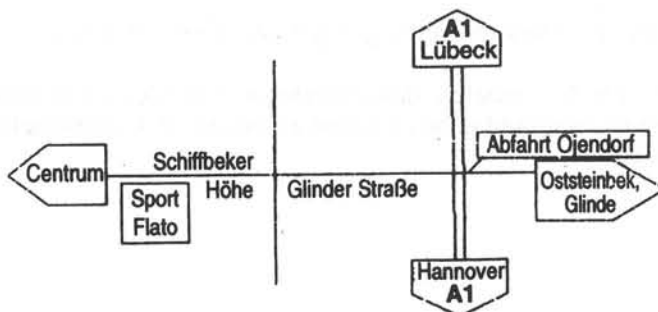

Fordert unseren neuen Prospekt an!

Unsere Marken sind:

Yonex
Victor
Tactic
Friendship
Oliver
Prince
Hummel
Asics

24-Std. Besaitungsservice · 24-Std. Besaitungsservice · 24-Std. Besaitungsservice · 24-Std. Besaitungsservice